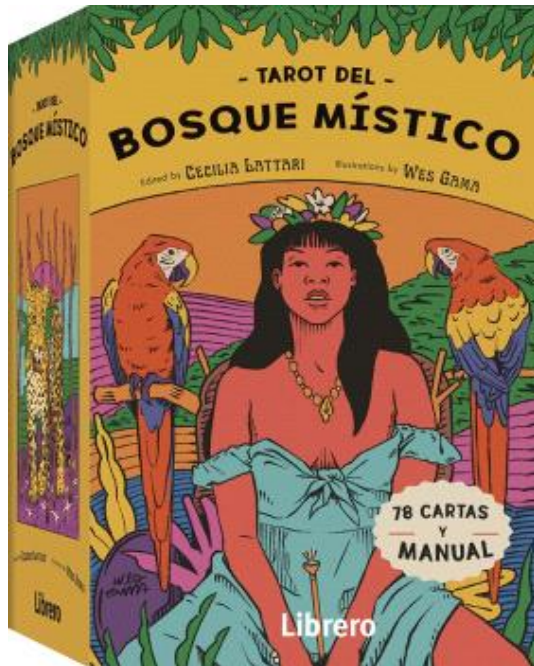

NOVEDAD

Tarot del bosque místico

Cecilia

Editorial: Librero

ISBN: 9788411540087

Páginas: 78 cartas + instrucciones

Dimensiones: 9,3 x 14,3 cm

Encuadernación: Estuche (libro + cartas)

PVP.: 17,95 €

SINOPSIS

ANIMALES MISTERIOSOS Y SAGRADOS, PLANTAS MAJESTUOSAS Y PODEROSAS, CHAMANES TEMPORALES. LOS BOSQUES ALBERGAN UNA MEZCLA DE NATURALEZA SALVAJE Y HUMANIDAD CAPAZ DE DESCORRER EL VELO QUE OCULTA LAS VERDADES MÁS ÍNTIMAS Y ANTIGUAS. Esta baraja mística y primigenia le ayudará a descubrir de nuevo nuestra naturaleza sublime, allí donde todo empezó, en esa encrucijada de fuerza, belleza y vitalidad que es el bosque.