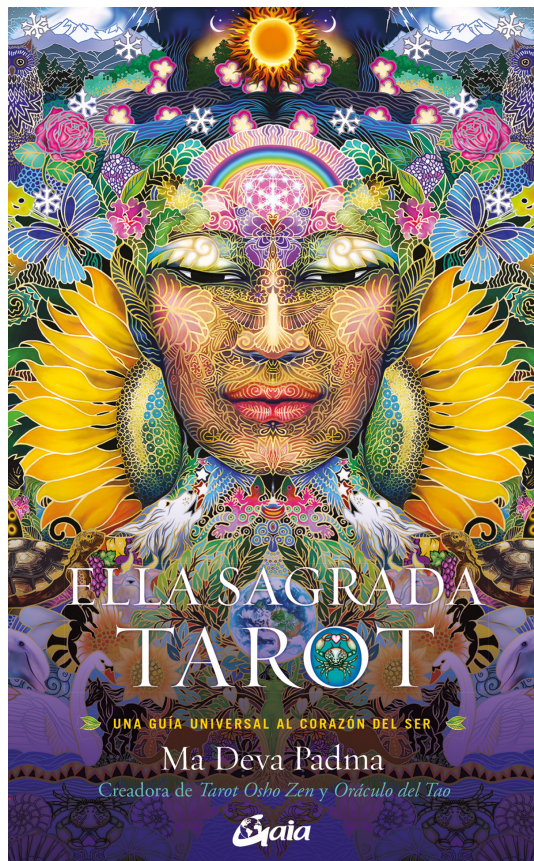

NOVEDAD

Ella Sagrada. Tarot

Una guía universal al corazón del ser
Ma Deva Padma

Editorial: Gaia Ediciones

ISBN: 9788411081191

Páginas: 78 cartas + 232

Dimensiones: 12,5 x 19,5 cm

Encuadernación: Estuche (libro + cartas)

PVP.: 26,00 €

SINOPSIS

Nuestro aliento es el impulso del mundo que creamos

Ma Deva Padma ha creado este tarot para guiarnos durante la transición que está experimentando nuestro mundo, cada vez más dispuesto a dejar atrás el predominio de la energía masculina yang para dar paso a la poderosa energía femenina yin.

En el tradicional formato de 78 cartas, esta baraja de gran belleza combina elementos de Oriente y Occidente para referirse a temas universales, aunque, a diferencia de los tarots convencionales, no incorpora los Arcanos Mayores y Menores, sino cinco palos: Espíritu, Tierra, Fuego, Aire y Agua. Además, el libro guía que la acompaña reúne profundas reflexiones de sabios y visionarios contemporáneos que fomentarán nuestro equilibrio, introspección y crecimiento espiritual, más allá de nuestro género y condición.

Ella Sagrada está aquí y en nosotros, dispuesta a revelarnos nuevos mensajes del universo