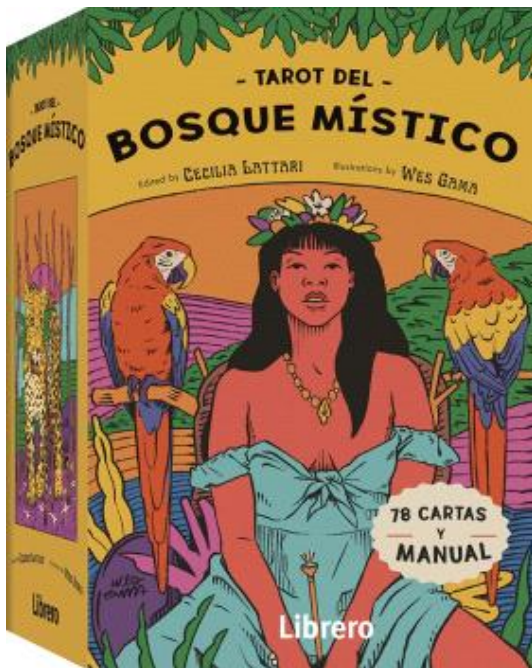

Tarot del bosque místico

Cecilia

Editorial: Librero

ISBN: 9788411540087

Páginas: 78 cartas + instrucciones

Dimensiones: 9,3 x 14,3 cm

Encuadernación: Estuche (libro + cartas)

PVP.: 17,95 €

SINOPSIS

ANIMALES MISTERIOSOS Y SAGRADOS, PLANTAS MAJESTUOSAS Y PODEROSAS, CHAMANES TEMPORALES. LOS BOSQUES ALBERGAN UNA MEZCLA DE NATURALEZA SALVAJE Y HUMANIDAD CAPAZ DE DESCORRER EL VELO QUE OCULTA LAS VERDADES MÁS ÍNTIMAS Y ANTIGUAS. Esta baraja mística y primigenia le ayudará a descubrir de nuevo nuestra naturaleza sublime, allí donde todo empezó, en esa encrucijada de fuerza, belleza y vitalidad que es el bosque.