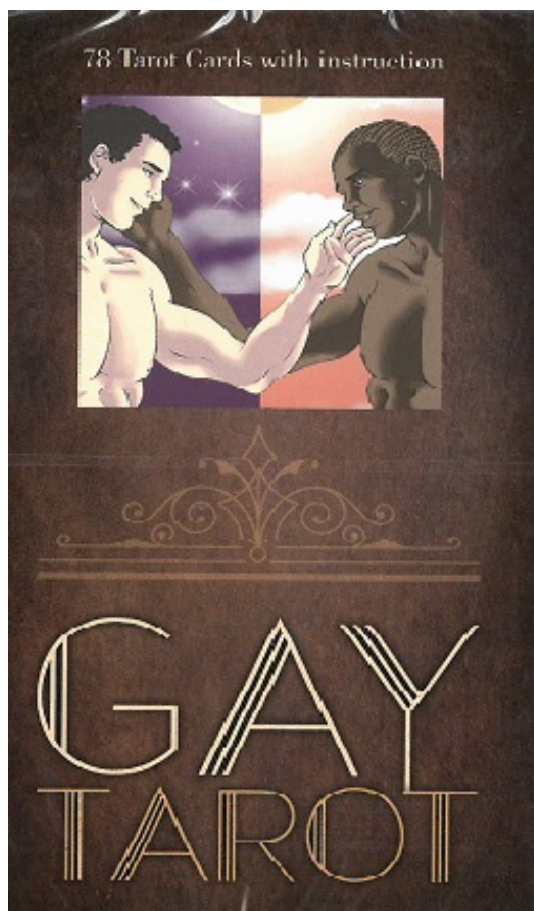

## Tarot gay

Antonella

Editorial: Lo Scarabeo

ISBN: 9788883953828

Páginas: 78 cartas

Dimensiones: 7 x 12.5 cm

Encuadernación: Cartas

PVP.: 19,90 €

### SINOPSIS

El símbolo universal de las relaciones, es decir, la pareja formada por el hombre y la mujer (el eterno yin y yang), reemplazado aquí por situaciones y arquetipos propios de la experiencia y la identidad gay. Una herramienta de conocimiento e introspección para quienes no temen a la diversidad. 78 cartas del tarot con instrucciones.